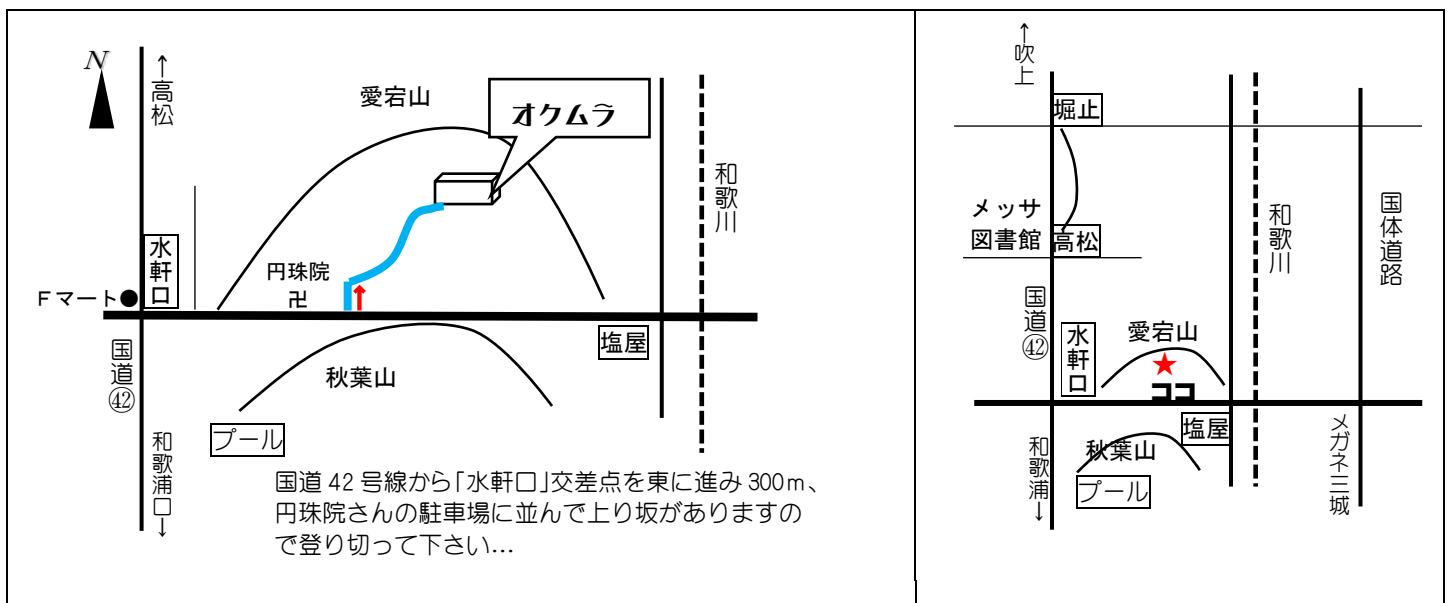

TEL073-446-5358

アトリエオクムラ

裏窓から緑の森を眺めながら
ゆっくりとおくつろぎ下さいませ…

◆くわしい地図はフェイスブックページで… **アトリエオクムラFB**で検索して下さい

国道42号線から「水軒口」交差点を東に進み300m、
円珠院さんの駐車場に並んで上り坂がありますので
登り切ってください…

アトリエオクムラ
Am10:00~Pm7:00 営業
毎週水曜日定休

☎ 073-446-5358