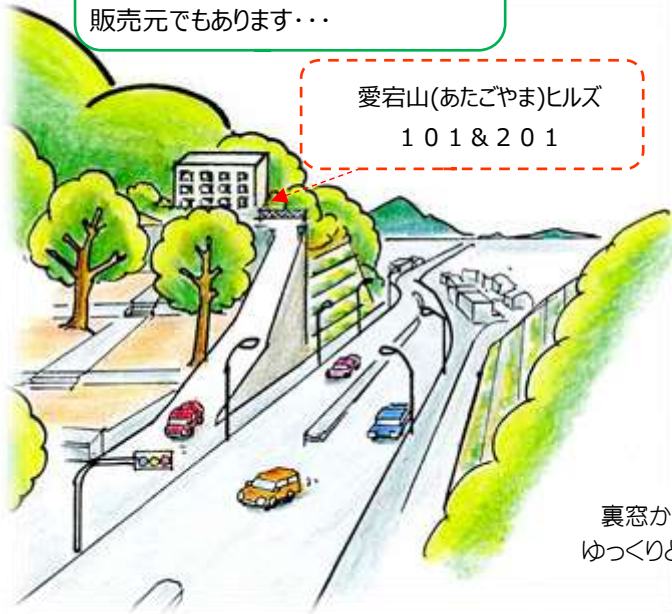

アトリエオクムラ2F サロンにて♥**小林正観**さんファン&愛読者&その他**どなたでもOK**…の集い開催しま〜す!

おもしろクラブ

7/21(土)

13時~?まで
3時間くらい

出入り、時間など自由お茶会です。

山の上ですが、全国のうたしショップで
ロングセラーの**SKP 水晶ピラミッド**の
販売元でもあります…

愛宕山(あたごやま)ヒルズ
101&201

もの見方の「見方道アドバイザー」

門岡香代子さんのうたし**茶話会**

うれしいたのしいしあわせ

故**小林正観**さんから「見方道アドバイザー」として認定された
門岡さんを囲んで、**おもしろい話を出し合ってお菓子を食べる**
(お菓子は和・洋どちらもあります)…ただそれだけなのですが(笑)、
エネルギー充填たっぷり出来ちゃう!と好評です。
この安くて貴重なひとときをお見逃しなく!

参加費 ¥1,000

要御予約…お菓子の準備をしますので

TEL073-446-5358

アトリエオクムラ

裏窓から緑の森を眺めながら
ゆっくりとおくつろぎ下さいませ…

◆くわしい地図はフェイスブックページで… **アトリエオクムラFB**で検索して下さい

国道42号線から「水軒口」交差点を東に進み300m、
円珠院さんの駐車場に並んで上り坂がありますので
登り切ってください…

アトリエオクムラ
Am10:00~Pm7:00 営業
毎週水曜日定休

☎ 073-446-5358